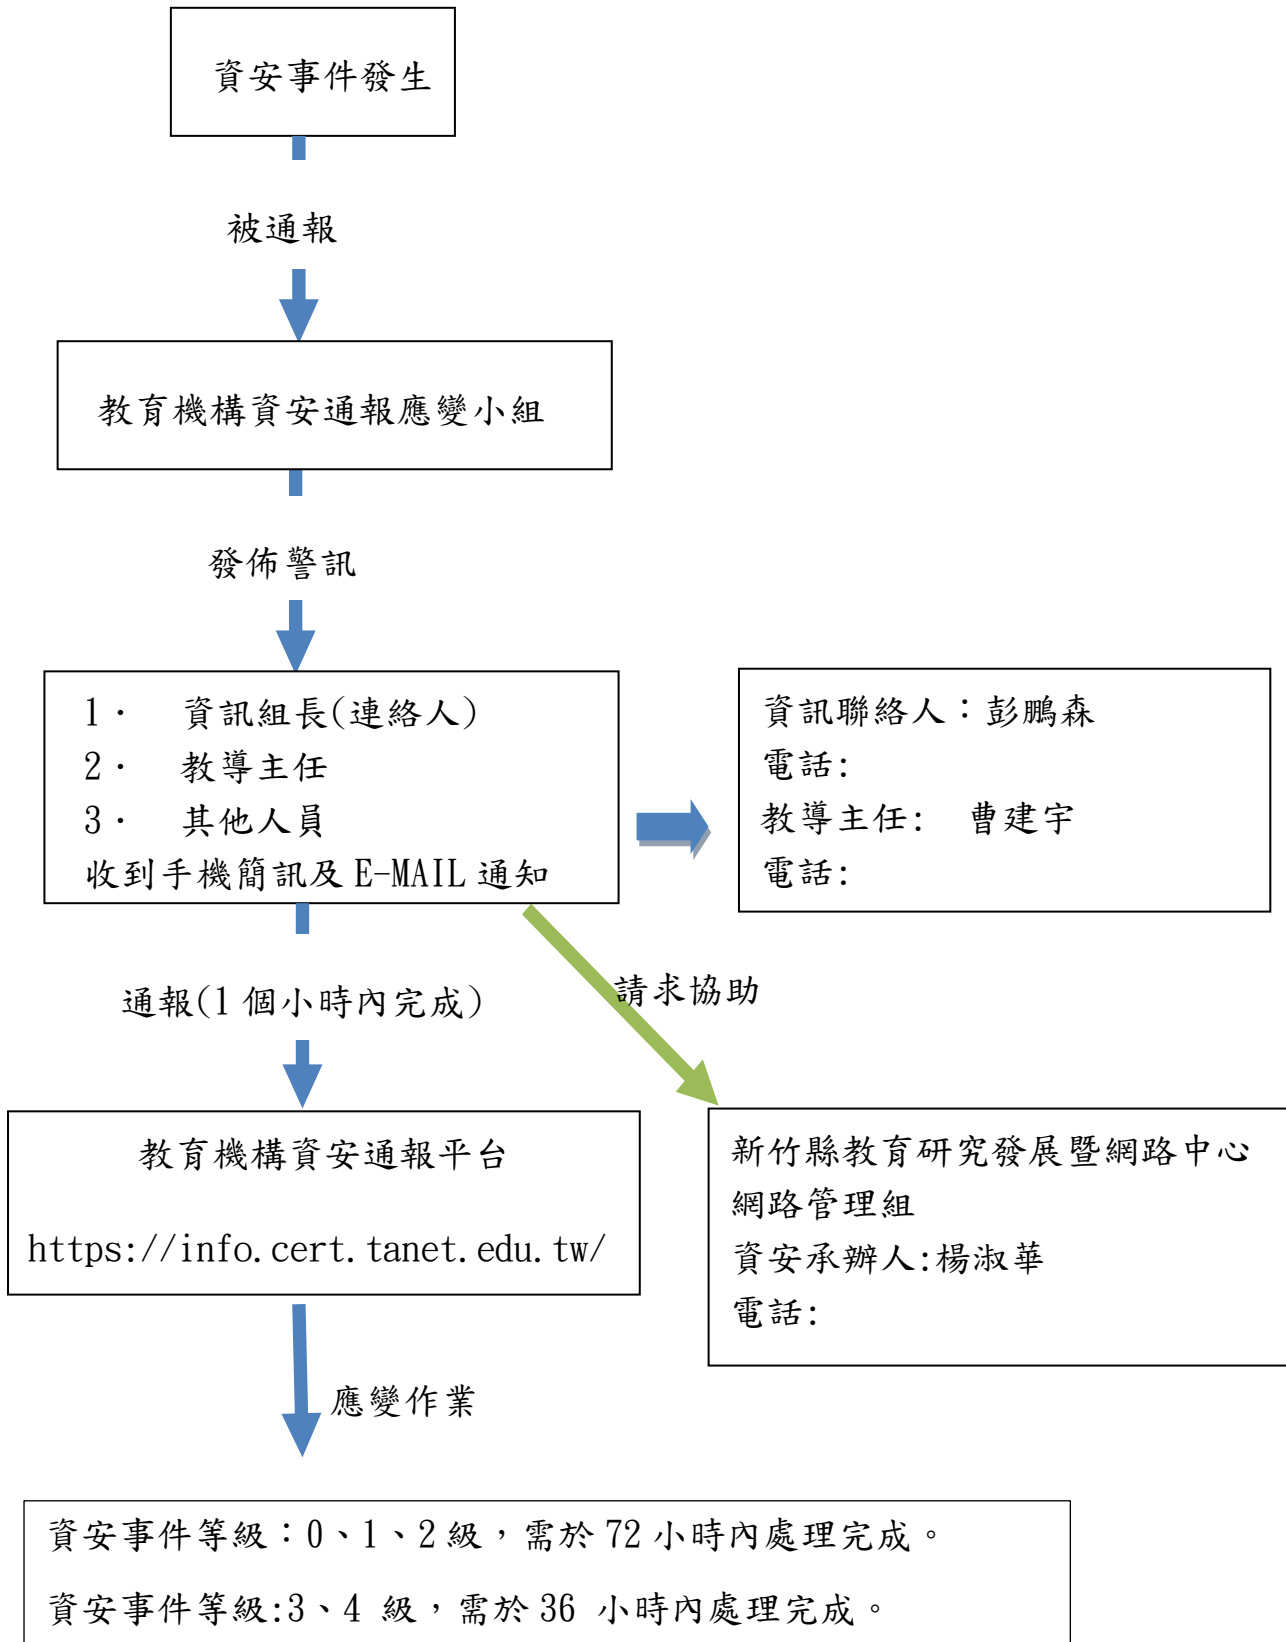

資通安全事件通報程序

一．教育機構資安通報流程：

二 · 校內通報流程：